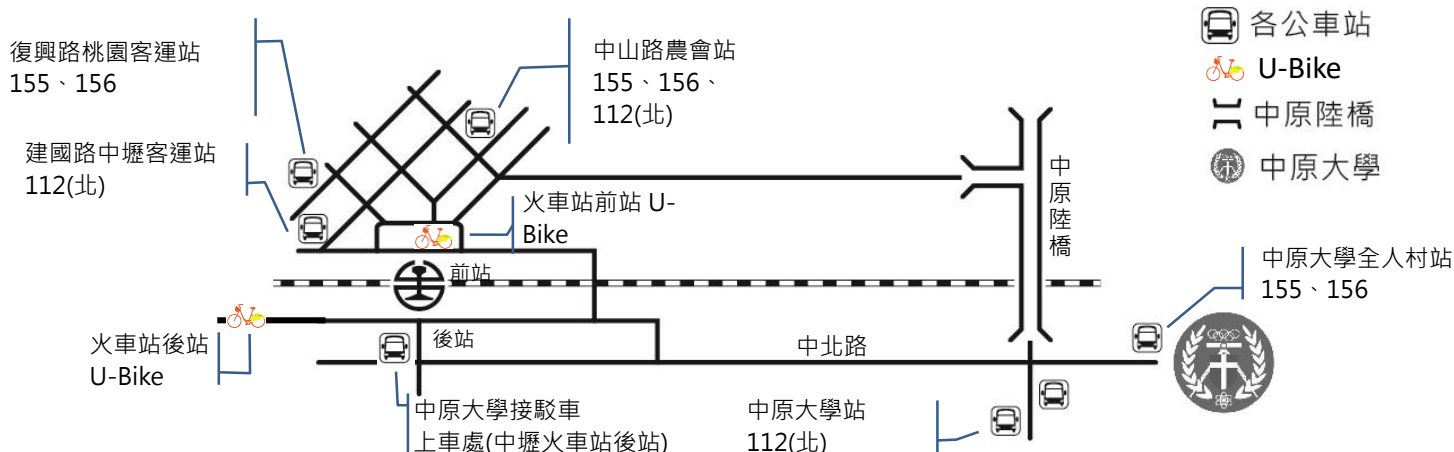

10. 住宿訊息：本活動無提供住宿，遠道而來之學員請自行安排住宿，提供中原招待所官網資訊 (<http://guesthouse.cycu.edu.tw/>) 參考，訂房憑本活動報名成功信函可享「優惠一」價格。

11. 聯絡人：中原大學 科學與人文教育發展中心 余沛臻

聯絡電話/ 03-265-2092 電子郵件/ cycuedsh@gmail.com

中原大學科教中心
粉絲頁

中原大學入門平台
粉絲頁